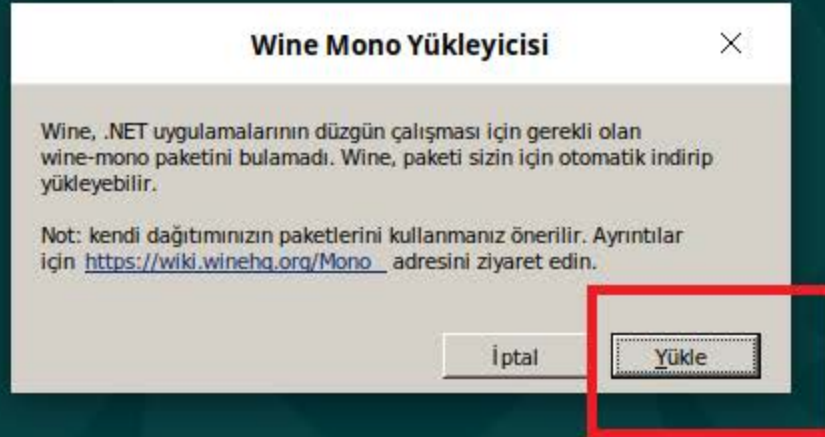

Ev Dizini

ISOIMAGE

Çöp

ortak-alan

Bilgisayar

E-Tahta
Uygulaması

"Yükle" komutu ile gerekli yüklemeler ve yapılandırmalar yapılır.

19:46